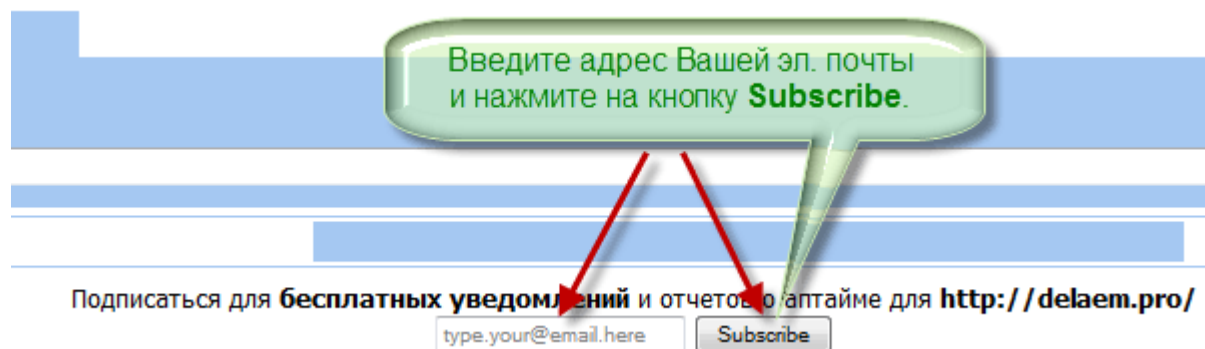

Подписаться для бесплатных уведомлений и отчетов о аптайме для <http://delaem.pro/>

Размер страницы	Время ответа	КБ/сек
Average:	0.65 sec	21.55

host-tracker.com

Полезная функция:

- подписаться на бесплатные уведомления
- введите Ваш адрес эл. почты (e-mail, как *vasya@mail.ru*) и нажмите кнопку **Subscribe**.

host-tracker.com

Как понимать ошибки проверки

Если ошибок меньше 3-х, это допустимо.

Если их 3 и более, проверяйте сайт чаще.

Результаты проверки <http://delaem.pro/> Постоянная ссылка на результат проверки