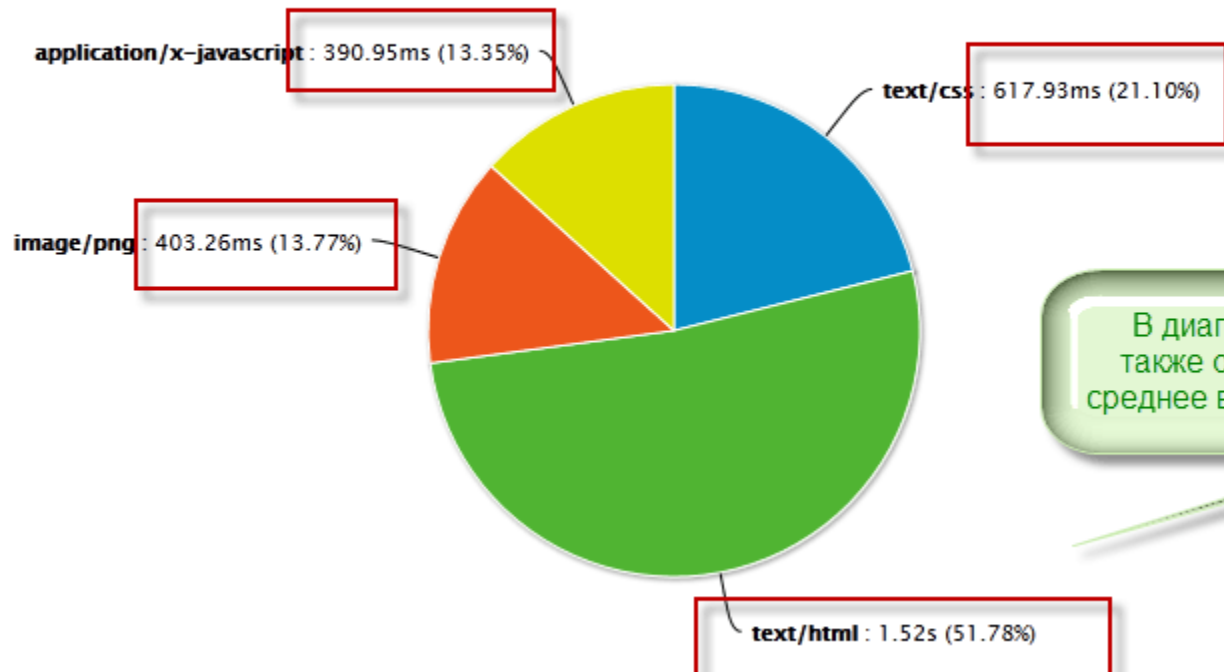

URLs

Show 50 URLs

Обратите внимание на показатели: Successful (успешно) и Failed (ошибка, должно быть 0).

И среднее время загрузки

URL	Load zone	User scenario	Successful	Failed	Last avg
http://delaem.pro/	Aggregated (World)	Auto-generated (21 Январь 2013 г. 21:52:28)	47	0	1.52s
http://delaem.pro/	Singapore, SG (Amazon)	Auto-generated (21 Январь 2013 г. 21:52:28)	47	0	1.52s
http://delaem.pro/wp...on/images/calred.png	Aggregated (World)	Auto-generated (21 Январь 2013 г. 21:52:28)	42	0	405.97ms
http://delaem.pro/wp...on/images/calred.png	Singapore, SG (Amazon)	Auto-generated (21 Январь 2013 г. 21:52:28)	42	0	405.97ms
http://delaem.pro/wp.../icons/bulletred.png	Aggregated (World)	Auto-generated (21 Январь 2013 г. 21:52:28)	41	0	399.20ms
http://delaem.pro/wp.../icons/bulletred.png	Singapore, SG (Amazon)	Auto-generated (21 Январь 2013 г. 21:52:28)	41	0	399.20ms

loadimpact.com

- в диаграмме также обращайте внимание на среднее время загрузки

URL content type load time distribution

Click on slice to highlight rows in URL table

В диаграмме ниже также обращайте на среднее время загрузки.

site24x7.com (← нажмите на ссылку, чтобы открыть сервис)

The screenshot shows the Site24x7 website navigation bar and a grid of system administrator tools. A green callout box with a white border contains the text: "Для проверки нажмите **Tools**, затем **Check Website Availability**!". A red arrow points from this callout to the "Tools" menu item in the navigation bar. Another red arrow points from the callout to the "Check Website Availability" link in the tools grid. A yellow arrow points to the "Tools" menu item. A green checkmark is placed over the "System Administrator Tools" header.