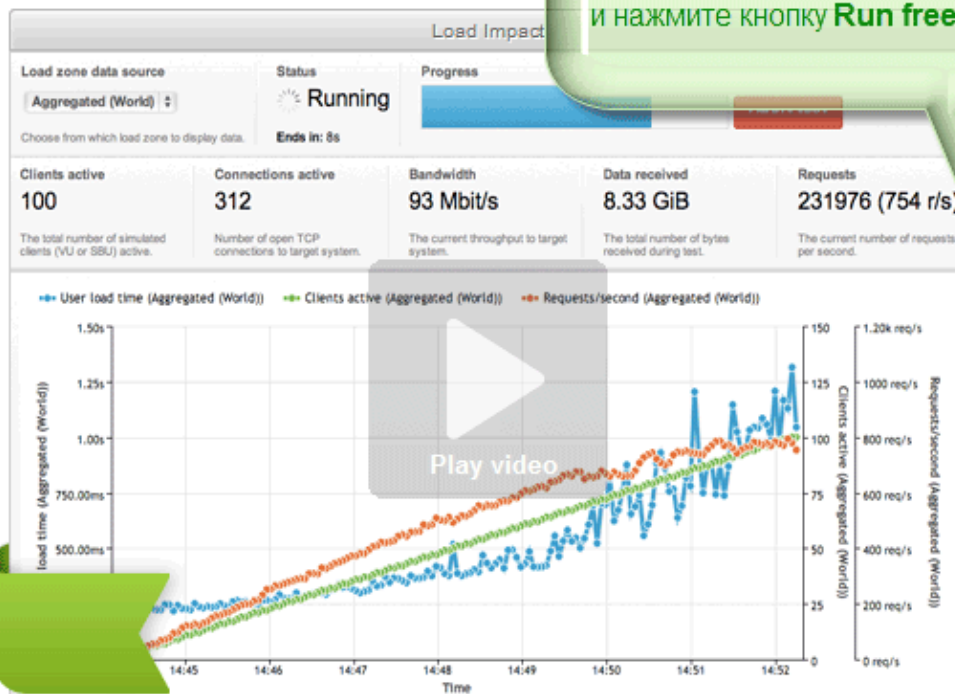

loadimpact.com (← нажмите на ссылку, чтобы открыть сервис)

Features

Pricing

Learning center

Sign in

or [register](#)

Введите адрес Вашего сайта и нажмите кнопку **Run free test**.

Load test your website online

We offer load testing and reporting as an online service to e-commerce & B2B sites all over the world.

Run free test